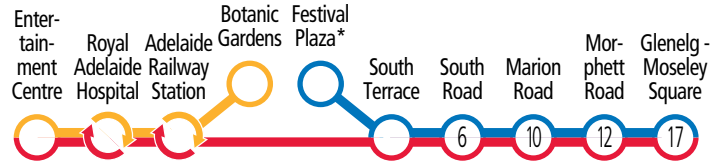

Adelaide trams

Entertainment Centre to Botanic Gardens & Glenelg. Festival Plaza* to Glenelg.

Saturday, Sunday & public holidays

AM	Entertainment Centre	Royal Adelaide Hospital	Adelaide Railway Station	Botanic Gardens	Festival Plaza*	South Terrace	South Road	Marion Road	Morphett Road	Glenelg-Moseley Square
-	-	-	-	-	-	-	-	-	G6.12	6.18
-	-	-	-	-	-	-	-	-	G6.32	6.38
-	-	-	-	-	-	-	-	-	G6.42	6.48
-	-	-	-	-	-	-	-	-	G6.52	6.58
-	-	-	-	-	-	-	-	-	G7.02	7.08
7.01	7.09	7.13	7.21	-	-	-	-	-	-	-
-	-	-	-	-	-	-	-	-	G7.12	7.18
-	-	-	-	-	-	-	-	-	G7.22	7.28
7.21	7.29	7.33	7.41	-	-	-	-	-	-	-
-	-	-	-	-	-	-	-	-	G7.32	7.38
-	-	-	-	-	-	-	-	-	G7.42	7.48
-	-	-	-	-	-	-	-	-	G7.52	7.58
-	-	-	-	-	-	-	-	-	G8.02	8.08
-	-	-	-	-	-	-	-	-	G8.09	8.15
-	7.41	7.45	-	-	7.56	8.06	8.10	8.14	8.22	-
7.41	7.49	7.53	8.01	-	-	-	-	-	-	-
7.51	7.59	8.03	8.11	-	-	-	-	-	-	-
-	-	-	-	-	-	-	-	-	G8.29	8.35
-	8.01	8.05	-	-	8.16	8.26	8.30	8.34	8.42	-
8.01	8.09	8.13	8.21	-	-	-	-	-	-	-
8.11	8.19	8.23	8.31	-	-	-	-	-	-	-
-	-	-	-	-	-	-	-	-	G8.49	8.55
-	8.21	8.25	-	-	8.36	8.46	8.50	8.54	9.02	-
8.21	8.29	8.33	8.41	-	-	-	-	-	-	-
8.31	8.39	8.43	8.51	-	-	-	-	-	-	-
-	-	-	-	8.35	8.48	8.58	9.02	9.06	9.15	-
-	8.41	8.45	-	-	8.56	9.06	9.10	9.14	9.22	-
8.41	8.49	8.53	9.01	-	-	-	-	-	-	-
8.51	8.59	9.03	9.11	-	-	-	-	-	-	-
-	-	-	-	8.55	9.08	9.18	9.22	9.26	9.35	-
-	9.01	9.05	-	-	9.16	9.26	9.30	9.34	9.42	-
9.01	9.09	9.13	9.21	-	-	-	-	-	-	-
9.11	9.19	9.23	9.31	-	-	-	-	-	-	-
-	-	-	-	9.15	9.28	9.38	9.42	9.46	9.55	-
-	9.21	9.25	-	-	9.38	9.48	9.52	9.56	10.05	-
9.21	9.29	9.33	9.41	-	-	-	-	-	-	-
9.31	9.39	9.43	9.51	-	-	-	-	-	-	-
-	-	-	-	9.35	9.48	9.58	10.02	10.06	10.15	-
-	9.41	9.45	-	-	9.58	10.08	10.12	10.16	10.25	-
9.41	9.49	9.53	10.01	-	-	-	-	-	-	-
9.51	9.59	10.03	10.11	-	-	-	-	-	-	-
-	-	-	-	9.55	10.08	10.18	10.22	10.26	10.35	-
Departs at these minutes past each hour from 10.01am to 5.01pm										
-	.01	.05	-	-	.18	.28	.32	.36	.45	-
.01	.09	.13	.21	-	-	-	-	-	-	-
.11	.19	.23	.31	-	-	-	-	-	-	-
-	-	-	-	.15	.28	.38	.42	.46	.55	-
-	.21	.25	-	-	.38	.48	.52	.56	.05	-
.21	.29	.33	.41	-	-	-	-	-	-	-
.31	.39	.43	.51	-	-	-	-	-	-	-
-	-	-	-	.35	.48	.58	.02	.06	.15	-
-	.41	.45	-	-	.58	.08	.12	.16	.25	-
.41	.49	.53	.01	-	-	-	-	-	-	-
.51	.59	.03	.11	-	-	-	-	-	-	-
-	-	-	-	.55	.08	.18	.22	.26	.35	-
PM	5.01	5.05	-	-	5.18	5.28	5.32	5.36	5.45	-
5.01	5.09	5.13	5.21	-	-	-	-	-	-	-
5.11	5.19	5.23	5.31	-	-	-	-	-	-	-
-	-	-	-	5.15	5.28	5.38	5.42	5.46	5.55	-
-	5.21	5.25	-	-	5.38	5.48	5.52	5.56	6.05	-
5.21	5.29	5.33	5.41	-	-	-	-	-	-	-
5.31	5.39	5.43	5.51	-	-	-	-	-	-	-

Saturday, Sunday & public holidays