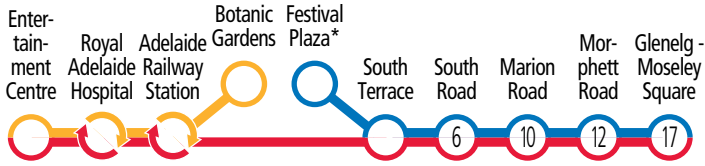

Adelaide trams

Entertainment Centre to Botanic Gardens & Glenelg. Festival Plaza* to Glenelg.

Saturday, Sunday & public holidays

AM	Entertainment Centre	Royal Adelaide Hospital	Adelaide Railway Station	Botanic Gardens	Festival Plaza*	South Terrace	South Road	Marion Road	Morphett Road	Glenelg-Moseley Square
-	-	-	-	-	-	-	-	-	G6.12	6.18
-	-	-	-	-	-	-	-	-	G6.32	6.38
-	-	-	-	-	-	-	-	-	G6.42	6.48
-	-	-	-	-	-	-	-	-	G6.52	6.58
-	-	-	-	-	-	-	-	-	G7.02	7.08
7.01	7.09	7.13	7.21	-	-	-	-	-	-	-
-	-	-	-	-	-	-	-	-	G7.12	7.18
-	-	-	-	-	-	-	-	-	G7.22	7.28
7.21	7.29	7.33	7.41	-	-	-	-	-	-	-
-	-	-	-	-	-	-	-	-	G7.32	7.38
-	-	-	-	-	-	-	-	-	G7.42	7.48
-	-	-	-	-	-	-	-	-	G7.52	7.58
-	-	-	-	-	-	-	-	-	G8.02	8.08
-	-	-	-	-	-	-	-	-	G8.09	8.15
-	7.41	7.45	-	-	7.56	8.06	8.10	8.14	8.22	-
7.41	7.49	7.53	8.01	-	-	-	-	-	-	-
7.51	7.59	8.03	8.11	-	-	-	-	-	-	-
-	-	-	-	-	-	-	-	-	G8.29	8.35
-	8.01	8.05	-	-	8.16	8.26	8.30	8.34	8.42	-
8.01	8.09	8.13	8.21	-	-	-	-	-	-	-
8.11	8.19	8.23	8.31	-	-	-	-	-	-	-
-	-	-	-	-	-	-	-	-	G8.49	8.55
-	8.21	8.25	-	-	8.36	8.46	8.50	8.54	9.02	-
8.21	8.29	8.33	8.41	-	-	-	-	-	-	-
8.31	8.39	8.43	8.51	-	-	-	-	-	-	-
-	-	-	-	8.35	8.48	8.58	9.02	9.06	9.15	-
-	8.41	8.45	-	-	8.56	9.06	9.10	9.14	9.22	-
8.41	8.49	8.53	9.01	-	-	-	-	-	-	-
8.51	8.59	9.03	9.11	-	-	-	-	-	-	-
-	-	-	-	8.55	9.08	9.18	9.22	9.26	9.35	-
-	9.01	9.05	-	-	9.16	9.26	9.30	9.34	9.42	-
9.01	9.09	9.13	9.21	-	-	-	-	-	-	-
9.11	9.19	9.23	9.31	-	-	-	-	-	-	-
-	-	-	-	9.15	9.28	9.38	9.42	9.46	9.55	-
-	9.21	9.25	-	-	9.38	9.48	9.52	9.56	10.05	-
9.21	9.29	9.33	9.41	-	-	-	-	-	-	-
9.31	9.39	9.43	9.51	-	-	-	-	-	-	-
-	-	-	-	9.35	9.48	9.58	10.02	10.06	10.15	-
-	9.41	9.45	-	-	9.58	10.08	10.12	10.16	10.25	-
9.41	9.49	9.53	10.01	-	-	-	-	-	-	-
9.51	9.59	10.03	10.11	-	-	-	-	-	-	-
-	-	-	-	9.55	10.08	10.18	10.22	10.26	10.35	-
Departs at these minutes past each hour from 10.01am to 5.01pm										
-	.01	.05	-	-	.18	.28	.32	.36	.45	-
.01	.09	.13	.21	-	-	-	-	-	-	-
.11	.19	.23	.31	-	-	-	-	-	-	-
-	-	-	-	.15	.28	.38	.42	.46	.55	-
-	.21	.25	-	-	.38	.48	.52	.56	.05	-
.21	.29	.33	.41	-	-	-	-	-	-	-
.31	.39	.43	.51	-	-	-	-	-	-	-
-	-	-	-	.35	.48	.58	.02	.06	.15	-
-	.41	.45	-	-	.58	.08	.12	.16	.25	-
.41	.49	.53	.01	-	-	-	-	-	-	-
.51	.59	.03	.11	-	-	-	-	-	-	-
-	-	-	-	.55	.08	.18	.22	.26	.35	-
PM	5.01	5.05	-	-	5.18	5.28	5.32	5.36	5.45	-
5.01	5.09	5.13	5.21	-	-	-	-	-	-	-
5.11	5.19	5.23	5.31	-	-	-	-	-	-	-
-	-	-	-	5.15	5.28	5.38	5.42	5.46	5.55	-
-	5.21	5.25	-	-	5.38	5.48	5.52	5.56	6.05	-
5.21	5.29	5.33	5.41	-	-	-	-	-	-	-
5.31	5.39	5.43	5.51	-	-	-	-	-	-	-

Saturday, Sunday & public holidays