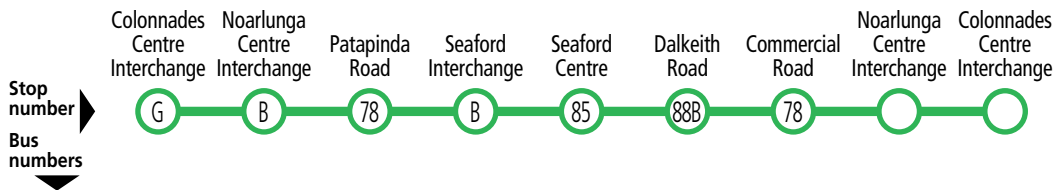

Saturday, Sunday & public holidays

	747A										
AM	747A	-	-	-	6.25	6.28	6.36	6.48	6.58	-	
	747A	-	7.05	7.19	7.25	7.28	7.36	7.48	7.58	-	
	747	-	8.05	8.19	8.25	8.28	8.36	8.48	8.58	9.01	
	747	8.33	8.35	8.49	8.55	8.58	9.06	9.18	9.28	9.31	
	747	9.33	9.35	9.49	9.55	9.58	10.06	10.18	10.28	10.31	
	747	10.33	10.35	10.49	10.55	10.58	11.06	11.18	11.28	11.31	
	747	11.33	11.35	11.49	11.55	11.58	12.06	12.18	12.28	12.31	
	PM	747	12.33	12.35	12.49	12.55	12.58	1.06	1.18	1.28	1.31
		747	1.33	1.35	1.49	1.55	1.58	2.06	2.18	2.28	2.31
		747	2.33	2.35	2.49	2.55	2.58	3.06	3.18	3.28	3.31
747		3.33	3.35	3.49	3.55	3.58	4.06	4.18	4.28	4.31	
747		4.33	4.35	4.49	4.55	4.58	5.06	5.18	5.28	5.31	
747A		5.33	5.35	5.49	5.55	5.58	6.06	6.18	6.28	-	
747A		-	6.35	6.49	6.55	6.58	7.06	7.18	7.28	-	
747A		-	7.35	7.49	7.55	7.58	8.06	8.18	8.28	-	
747A		-	8.52	9.06	9.12	9.15	9.23	9.35	9.45	-	
747A		-	9.52	10.06	10.12	10.15	10.23	10.35	10.45	-	
747B	-	10.52	11.06	11.12	11.15	11.23	-	-	-