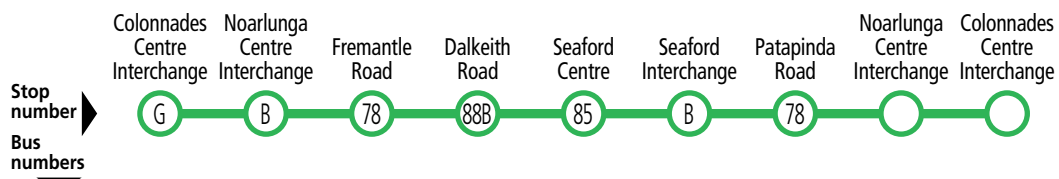

Legend

Z – Bus does not operate on business days between Christmas Day & New Year's Day.

Saturday, Sunday & public holidays

		Colonnades Centre Interchange	Noarlunga Centre Interchange	Fremantle Road	Dalkeith Road	Seaford Centre	Seaford Interchange	Patapinda Road	Noarlunga Centre Interchange	Colonnades Centre Interchange
AM	745A	-	-	-	6.14	6.22	6.25	6.31	6.45	-
	745A	-	6.52	7.02	7.14	7.22	7.25	7.31	7.45	-
	745	-	7.52	8.02	8.14	8.22	8.25	8.31	8.45	8.48
	745	8.50	8.52	9.02	9.14	9.22	9.25	9.31	9.45	9.48
	745	9.50	9.52	10.02	10.14	10.22	10.25	10.31	10.45	10.48
PM	745	10.50	10.52	11.02	11.14	11.22	11.25	11.31	11.45	11.48
	745	11.50	11.52	12.02	12.14	12.22	12.25	12.31	12.45	12.48
	745	12.50	12.52	1.02	1.14	1.22	1.25	1.31	1.45	1.48
	745	1.50	1.52	2.02	2.14	2.22	2.25	2.31	2.45	2.48
	745	2.50	2.52	3.02	3.14	3.22	3.25	3.31	3.45	3.48
	745	3.50	3.52	4.02	4.14	4.22	4.25	4.31	4.45	4.48
	745	4.50	4.52	5.02	5.14	5.22	5.25	5.31	5.45	5.48
	745A	5.20	5.22	5.32	5.44	5.52	5.55	6.01	6.15	-
	745A	5.50	5.52	6.02	6.14	6.22	6.25	6.31	6.45	-
	745A	-	6.52	7.02	7.14	7.22	7.25	7.31	7.45	-
	745A	-	7.52	8.02	8.14	8.22	8.25	8.31	8.45	-
	745A	-	8.52	9.02	9.14	9.22	9.25	9.31	9.45	-
	745A	-	9.52	10.02	10.14	10.22	10.25	10.31	10.45	-
745C	-	10.52	11.02	11.14	11.22	11.25	-	-	-