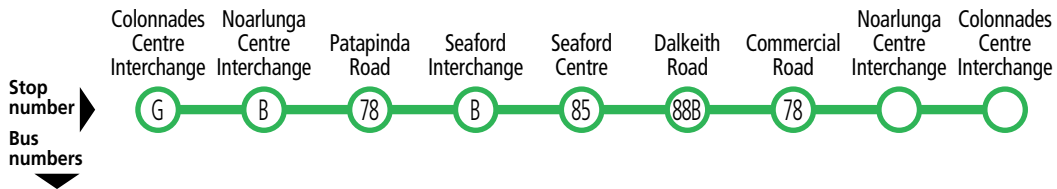

747 Seaford Clockwise loop

Monday to Friday

	747A									
AM	747A	-	-	-	Z5.27	Z5.30	Z5.39	Z5.52	Z6.02	-
	747A	-	-	-	Z5.57	Z6.00	Z6.09	Z6.22	Z6.32	-
	747A	-	Z6.01	Z6.15	Z6.21	Z6.24	Z6.33	Z6.46	Z6.56	-
	747A	-	6.20	6.34	6.40	6.43	6.52	7.05	7.15	-
	747A	-	6.29	6.43	6.49	6.52	7.01	7.14	7.24	-
	747A	-	6.49	7.03	7.09	7.12	7.21	7.34	7.44	-
	747	-	7.09	7.23	7.29	7.32	7.41	7.58	8.08	J8.11
	747	-	7.38	7.52	7.58	8.01	8.12	8.29	8.39	8.42
	747	-	8.05	8.19	8.25	8.28	8.39	8.56	9.06	9.09
	747	8.34	8.36	8.50	8.56	8.59	9.08	9.21	9.31	9.34
PM	747	9.34	9.36	9.50	9.56	9.59	10.08	10.21	10.31	10.34
	747	10.34	10.36	10.50	10.56	10.59	11.08	11.21	11.31	11.34
	747	11.34	11.36	11.50	11.56	11.59	12.08	12.21	12.31	12.34
	747	12.34	12.36	12.50	12.56	12.59	1.08	1.21	1.31	1.34
	747	1.34	1.36	1.50	1.56	1.59	2.08	2.21	2.31	2.34
	747	2.34	2.36	2.50	2.56	2.59	3.08	3.21	3.31	3.34
	747	3.12	3.14	3.28	3.34	3.37	3.46	3.59	4.09	4.12
	747	P3.42	3.44	3.58	4.04	4.07	4.16	4.29	4.39	4.42
	747	4.05	4.07	4.21	4.27	4.30	4.39	4.52	5.02	5.05
	747	4.35	4.37	4.51	4.57	5.00	5.09	5.22	5.32	5.35
	747	5.08	5.10	5.24	5.30	5.33	5.42	5.55	6.05	6.08
	747	5.24	5.26	5.40	5.46	5.49	5.58	6.11	6.21	6.24
	747	5.44	5.46	6.00	6.06	6.09	6.18	6.31	6.41	6.44
	747	5.56	5.58	6.12	6.18	6.21	6.30	6.43	6.53	6.56
	747	6.26	6.28	6.42	6.48	6.51	7.00	7.13	7.23	7.26
	747	7.00	7.02	7.16	7.22	7.25	7.34	7.45	7.55	7.58
	747	8.05	8.07	8.21	8.27	8.30	8.39	8.50	9.00	9.03
	747A	8.50	8.52	9.06	9.12	9.15	9.23	9.35	9.45	-
747A	9.50	9.52	10.06	10.12	10.15	10.23	10.35	10.45	-	
747B	-	10.52	11.06	11.12	11.15	11.23	-	-	-	