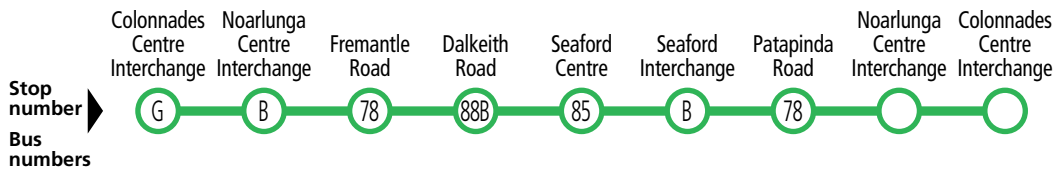

Saturday, Sunday & public holidays

		Colonnades Centre Interchange	Noarlunga Centre Interchange	Fremantle Road	Dalkeith Road	Seaford Centre	Seaford Interchange	Patapinda Road	Noarlunga Centre Interchange	Colonnades Centre Interchange
AM	745A	-	-	-	6.16	6.23	6.26	6.31	6.44	-
	745A	-	6.55	7.03	7.14	7.23	7.26	7.31	7.45	-
	745	-	7.52	8.02	8.14	8.23	8.26	8.31	8.44	8.47
	745	8.50	8.52	9.02	9.14	9.23	9.26	9.31	9.44	9.47
	745	9.50	9.52	10.02	10.14	10.23	10.26	10.31	10.44	10.47
PM	745	10.50	10.52	11.02	11.14	11.23	11.26	11.31	11.44	11.47
	745	11.50	11.52	12.02	12.14	12.23	12.26	12.31	12.44	12.47
	745	12.50	12.52	1.02	1.14	1.23	1.26	1.31	1.44	1.47
	745	1.50	1.52	2.02	2.14	2.23	2.26	2.31	2.44	2.47
	745	2.50	2.52	3.02	3.14	3.23	3.26	3.31	3.44	3.47
	745	3.50	3.52	4.02	4.14	4.23	4.26	4.31	4.44	4.47
	745	4.50	4.52	5.02	5.14	5.23	5.26	5.31	5.44	5.47
	745A	5.20	5.22	5.32	5.43	5.52	5.55	6.00	6.13	-
	745A	5.50	5.52	6.02	6.13	6.22	6.25	6.30	6.43	-
	745A	-	6.52	7.01	7.12	7.21	7.24	7.29	7.41	-
	745A	-	7.52	8.01	8.12	8.21	8.24	8.29	8.41	-
	745A	-	8.52	9.01	9.12	9.21	9.24	9.29	9.41	-
	745A	-	9.52	10.01	10.12	10.21	10.24	10.29	10.41	-
745C	-	10.52	11.00	11.10	11.19	11.22	-	-	-