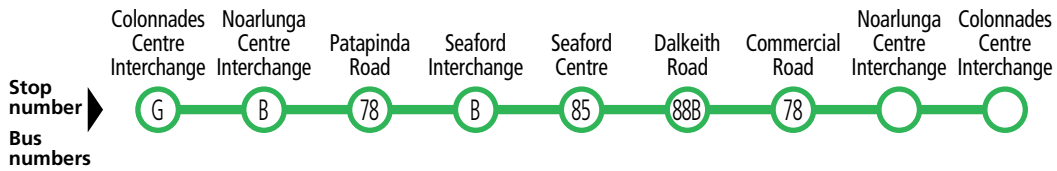

Legend

Z - Bus does not operate on business days between Christmas Day & New Year's Day.

Services may operate to a different timetable during the Christmas holiday period.
 Visit the Adelaide Metro website during December and January for full details.

747 Seaford Clockwise loop

Monday to Friday

	747A									
AM	747A	-	-	-	Z5.27	Z5.29	Z5.37	Z5.50	Z6.00	-
	747A	-	-	-	Z5.57	Z5.59	Z6.07	Z6.20	Z6.30	-
	747A	-	Z6.02	Z6.12	Z6.22	Z6.24	Z6.32	Z6.45	Z6.56	-
	747A	-	6.22	6.32	6.42	6.44	6.52	7.05	7.16	-
	747A	-	6.32	6.42	6.52	6.54	7.02	7.15	7.26	-
	747A	-	6.52	7.02	7.12	7.14	7.22	7.35	7.46	-
	747	-	7.12	7.25	7.34	7.36	7.44	7.55	8.07	J8.10
	747	-	7.42	7.55	8.04	8.06	8.14	8.25	8.37	8.40
	747	-	8.09	8.22	8.31	8.33	8.41	8.52	9.04	9.07
	747	8.37	8.39	8.52	9.01	9.03	9.11	9.22	9.34	9.37
PM	747	9.37	9.39	9.52	10.01	10.03	10.11	10.22	10.34	10.37
	747	10.37	10.39	10.52	11.01	11.03	11.11	11.22	11.34	11.37
	747	11.37	11.39	11.52	12.01	12.03	12.11	12.22	12.34	12.37
	747	12.37	12.39	12.52	1.01	1.03	1.11	1.22	1.34	1.37
	747	1.37	1.39	1.52	2.01	2.03	2.11	2.22	2.34	2.37
	747	2.37	2.39	2.52	3.01	3.03	3.11	3.22	3.34	3.37
	747	3.07	3.09	3.22	3.31	3.33	3.41	3.52	4.04	4.07
	747	P3.42	3.44	3.57	4.06	4.08	4.16	4.27	4.39	4.42
	747	4.02	4.04	4.17	4.26	4.28	4.36	4.47	4.59	5.02
	747	4.32	4.34	4.47	4.56	4.58	5.06	5.17	5.29	5.32
	747	5.09	5.11	5.24	5.33	5.35	5.43	5.54	6.06	6.09
	747	5.26	5.28	5.41	5.50	5.52	6.00	6.11	6.23	6.26
	747	5.44	5.46	5.59	6.08	6.10	6.18	6.29	6.41	6.44
	747	5.59	6.01	6.14	6.23	6.25	6.33	6.44	6.56	6.59
	747	6.24	6.26	6.39	6.48	6.50	6.58	7.09	7.21	7.24
	747	6.54	6.56	7.08	7.17	7.19	7.27	7.37	7.48	7.51
	747	8.02	8.04	8.16	8.25	8.27	8.35	8.45	8.56	8.59
	747A	8.50	8.52	9.04	9.13	9.15	9.23	9.33	9.44	-
747A	9.50	9.52	10.04	10.13	10.15	10.23	10.33	10.44	-	
747B	-	10.52	11.02	11.11	11.13	11.21	-	-	-	