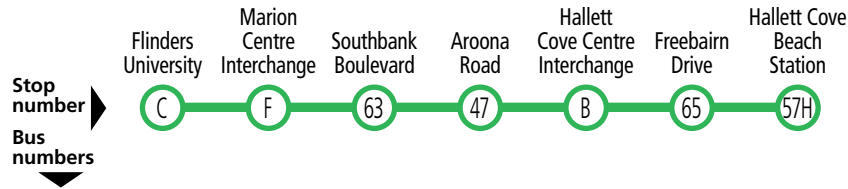

681, 682, 683 Flinders University & Sheidow Park to Hallett Cove

Monday to Friday								
AM	681	-	-	-	6.07	6.18	-	6.24
	682	-	-	6.03	-	6.18	-	6.25
	681	-	-	-	6.32	6.43	-	6.49
	683	-	-	-	-	-	6.41	6.49
	682	-	-	6.40	-	6.55	-	7.02
	682	-	-	7.00	-	7.15	-	7.22
	681	6.39	6.50	-	7.05	7.18	-	7.24
	683	-	-	-	-	-	7.16	7.24
	682	-	-	7.13	-	7.28	-	7.35
	681	7.04	7.15	-	7.30	7.43	-	7.49
	682	-	-	7.28	-	7.43	-	7.50
	683	-	-	-	-	-	7.42	7.50
	682	-	-	7.43	-	7.58	-	8.05
	681	7.29	7.40	-	7.55	8.08	-	8.14
	682	-	-	7.53	-	8.08	-	8.15
	682	-	-	8.08	-	8.23	-	8.30
	682	-	-	8.23	-	8.38	-	8.45
	681	8.02	8.13	-	8.28	8.41	-	8.47
	683	-	-	-	-	-	8.39	8.47
	682	-	-	8.36	-	8.51	-	8.58
681	8.32	8.43	-	8.58	9.11	-	9.17	
682	-	-	9.06	-	9.21	-	9.28	
681	9.02	9.13	-	9.28	9.41	-	9.47	
683	-	-	-	-	-	9.39	9.47	
682	-	-	9.36	-	9.51	-	9.58	
681	9.32	9.43	-	9.58	10.11	-	10.17	
682	-	-	10.06	-	10.21	-	10.28	
681	10.02	10.13	-	10.28	10.41	-	10.47	
683	-	-	-	-	-	10.39	10.47	
682	-	-	10.36	-	10.51	-	10.58	
681	10.32	10.43	-	10.58	11.11	-	11.17	
682	-	-	11.06	-	11.21	-	11.28	
681	11.02	11.13	-	11.28	11.41	-	11.47	
682	-	-	11.36	-	11.51	-	11.58	
681	11.32	11.43	-	11.58	12.11	-	12.17	
PM	682	-	-	12.06	-	12.21	-	12.28
	681	12.02	12.13	-	12.28	12.41	-	12.47
	683	-	-	-	-	-	12.39	12.47
	682	-	-	12.36	-	12.51	-	12.58
	681	12.32	12.43	-	12.58	1.11	-	1.17
	682	-	-	1.06	-	1.21	-	1.28
	681	1.02	1.13	-	1.28	1.41	-	1.47
	682	-	-	1.36	-	1.51	-	1.58
	681	1.32	1.43	-	1.58	2.11	-	2.17
	682	-	-	2.06	-	2.21	-	2.28
	681	2.02	2.13	-	2.28	2.41	-	2.47
	683	-	-	-	-	-	2.39	2.47
	682	-	-	2.36	-	2.51	-	2.58
	681	2.32	2.43	-	2.58	3.11	-	3.17
	682	-	-	3.06	-	3.21	-	3.28
	681	3.02	3.13	-	3.28	3.41	-	3.47
	682	-	-	3.36	-	3.51	-	3.58
	681	3.31	3.42	-	3.57	4.10	-	4.16
	683	-	-	-	-	-	4.09	4.17

★ Services may operate to a different timetable during the Christmas holiday period. Visit the Adelaide Metro website during December and January for full details.