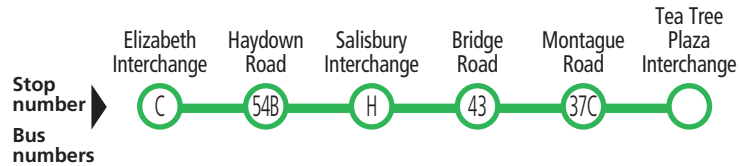

565, 566 Mawson Lakes to Ingle Farm and Golden Grove

Monday to Friday								
AM	566	7.43	7.58	-	-	8.03	8.20	
	566	8.21	8.36	-	-	8.41	8.58	
	565	8.49	-	9.09	9.14	-	-	
	566	9.19	9.33	-	-	9.38	9.54	
	565	9.49	-	10.09	10.14	-	-	
	566	10.19	10.33	-	-	10.38	10.54	
	565	10.49	-	11.09	11.14	-	-	
	566	11.19	11.33	-	-	11.38	11.54	
	565	11.49	-	12.09	12.14	-	-	
	PM	566	12.19	12.33	-	-	12.38	12.54
		565	12.49	-	1.09	1.14	-	-
		566	1.19	1.33	-	-	1.38	1.54
565		1.49	-	2.09	2.14	-	-	
566		2.19	2.33	-	-	2.38	2.54	
565		2.49	-	3.09	3.14	-	-	
566		3.19	3.33	-	-	3.38	3.54	
565		3.49	-	4.09	4.14	-	-	
566		4.19	4.34	-	-	4.39	4.56	
565		4.47	-	5.07	5.12	-	-	

Explanations

Connections available at stop 37C Montague Road, Ingle Farm between routes 560 and 565.

560 Elizabeth to Tea Tree Plaza

Saturday only

	560	7.48	8.00	8.11	8.23	8.34	8.50
AM	560	8.58	9.10	9.21	9.33	9.44	10.00
	560	9.58	10.10	10.21	10.33	10.44	11.00
	560	10.58	11.10	11.21	11.33	11.44	12.00
	560	11.58	12.10	12.21	12.33	12.44	1.00
PM	560	12.58	1.10	1.21	1.33	1.44	2.00
	560	1.58	2.10	2.21	2.33	2.44	3.00
	560	2.58	3.10	3.21	3.33	3.44	4.00
	560	3.58	4.10	4.21	4.33	4.44	5.00
	560	4.58	5.10	5.21	5.33	5.44	6.00