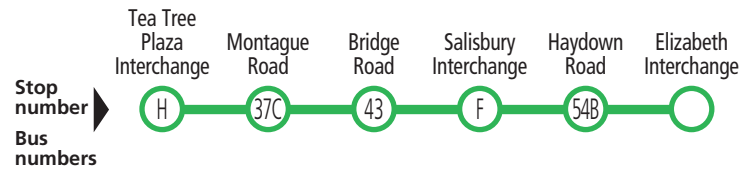

Explanations

Connections available at stop 37C Montague Road, Ingle Farm between routes 560 and 565.

565, 566 Golden Grove & Ingle Farm to Mawson Lakes

Monday to Friday

	565	-	-	7.54	7.59	-	8.21
AM	566	8.12	8.29	-	-	8.34	8.49
	565	-	-	8.43	8.48	-	9.10
	566	8.49	9.05	-	-	9.10	9.24
	565	-	-	9.17	9.22	-	9.44
	566	9.29	9.45	-	-	9.50	10.04
	565	-	-	10.10	10.15	-	10.37
	566	10.29	10.45	-	-	10.50	11.04
	565	-	-	11.10	11.15	-	11.37
	566	11.29	11.45	-	-	11.50	12.04
	PM	565	-	-	12.10	12.15	-
566		12.29	12.45	-	-	12.50	1.04
565		-	-	1.10	1.15	-	1.37
566		1.29	1.45	-	-	1.50	2.04
565		-	-	2.10	2.15	-	2.37
566		2.29	2.45	-	-	2.50	3.04
565		-	-	3.10	3.15	-	3.37
566		3.29	3.45	-	-	3.50	4.04
565		-	-	4.15	4.20	-	4.42
566		4.27	4.44	-	-	4.49	5.04
565		-	-	5.00	5.05	-	5.27
566		5.02	5.19	-	-	5.24	5.39
565		-	-	5.31	5.36	-	5.57

Explanations

Connections available at stop 37C Montague Road, Ingle Farm between routes 560 and 565.

560 Tea Tree Plaza to Elizabeth

Saturday only

AM	560	9.10	9.27	9.38	9.50	10.00	10.13
	560	10.10	10.27	10.38	10.50	11.00	11.13
PM	560	11.10	11.27	11.38	11.50	12.00	12.13
	560	12.10	12.27	12.38	12.50	1.00	1.13
	560	1.10	1.27	1.38	1.50	2.00	2.13
	560	2.10	2.27	2.38	2.50	3.00	3.13
	560	3.10	3.27	3.38	3.50	4.00	4.13
	560	4.10	4.27	4.38	4.50	5.00	5.13
	560	5.10	5.27	5.38	5.50	6.00	6.13
	560	6.10	6.27	6.38	6.50	7.00	7.13

Explanations

Connections available at stop 37C Montague Road, Ingle Farm between routes 560 and 565.

560 Tea Tree Plaza to Elizabeth

Sunday & public holidays

AM	560	11.10	11.27	11.38	11.50	12.00	12.13
PM	560	12.10	12.27	12.38	12.50	1.00	1.13
	560	1.10	1.27	1.38	1.50	2.00	2.13
	560	2.10	2.27	2.38	2.50	3.00	3.13
	560	3.10	3.27	3.38	3.50	4.00	4.13
	560	4.10	4.27	4.38	4.50	5.00	5.13
	560	5.10	5.27	5.38	5.50	6.00	6.13
	560	6.10	6.27	6.38	6.50	7.00	7.13