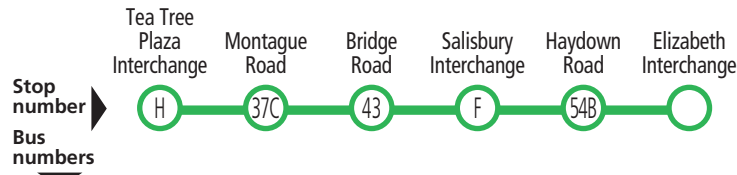

Explanations

Connections available at stop 37C Montague Road, Ingle Farm between routes 560 and 565.

560 Elizabeth to Tea Tree Plaza

Sunday & public holidays

	560	9.48	10.00	10.11	10.23	10.34	10.50
AM	560	10.58	11.10	11.21	11.33	11.44	12.00
	560	11.58	12.10	12.21	12.33	12.44	1.00
	560	12.58	1.10	1.21	1.33	1.44	2.00
PM	560	1.58	2.10	2.21	2.33	2.44	3.00
	560	2.58	3.10	3.21	3.33	3.44	4.00
	560	3.58	4.10	4.21	4.33	4.44	5.00
	560	4.58	5.10	5.21	5.33	5.44	6.00

560 Tea Tree Plaza & Ingle Farm to Salisbury & Elizabeth

Monday to Friday

	560	6.18	6.34	6.44	6.55	7.06	7.21
AM	560	6.45	7.01	7.11	7.22	7.33	7.48
	560	7.12	7.28	7.38	7.49	8.00	8.15
	560	7.42	7.59	8.09	8.22	8.35	8.50
	560	8.31	8.48	8.58	9.11	9.24	9.39
	560	9.05	9.22	9.32	9.45	9.58	10.13
	560	9.31	9.48	9.58	10.11	10.24	10.39
	560	9.58	10.15	10.25	10.38	10.51	11.06
	560	10.28	10.45	10.55	11.08	11.21	11.36
	560	10.58	11.15	11.25	11.38	11.51	12.06
	560	11.28	11.45	11.55	12.08	12.21	12.36
PM	560	11.58	12.15	12.25	12.38	12.51	1.06
	560	12.28	12.45	12.55	1.08	1.21	1.36
	560	12.58	1.15	1.25	1.38	1.51	2.06
	560	1.28	1.45	1.55	2.08	2.21	2.36
	560	1.58	2.15	2.25	2.38	2.51	3.06
	560A	-	GW2.40	W2.49	W3.02	-	-
	560	2.28	2.45	2.55	3.08	3.21	3.36
	560	2.58	3.15	3.25	3.38	3.51	4.06
	560A	-	GV3.30	V3.39	V3.52	-	-
	560	3.28	3.45	3.55	4.08	4.21	4.36
	560A	-	JS3.51	S4.01	S4.13	-	-
	560	4.03	4.20	4.30	4.43	4.56	5.11
	560	4.26	4.43	4.53	5.06	5.19	5.34
	560	4.48	5.05	5.15	5.28	5.41	5.56
	560	5.19	5.36	5.46	5.59	6.12	6.27
560	5.49	6.06	6.16	6.29	6.42	6.57	
560	6.17	6.34	6.44	6.57	7.08	7.23	