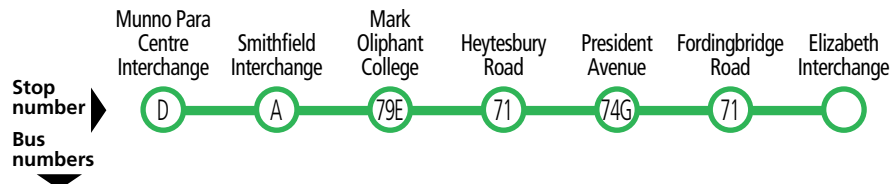

451, 452 Munno Para to Elizabeth

Saturday only

	452	Munno Para Centre Interchange	Smithfield Interchange	Mark Oliphant College	Heytesbury Road	President Avenue	Fordingbridge Road	Elizabeth Interchange
AM	452	6.35	6.37	6.43	7.01	-	-	7.10
	451	7.05	7.07	-	-	7.21	7.33	7.43
	452	7.35	7.37	7.43	8.01	-	-	8.10

Saturday, Sunday & public holidays

	451	Munno Para Centre Interchange	Smithfield Interchange	Mark Oliphant College	Heytesbury Road	President Avenue	Fordingbridge Road	Elizabeth Interchange	
AM	451	8.05	8.07	-	-	8.21	8.33	8.43	
	452	8.35	8.37	8.43	9.01	-	-	9.10	
	451	9.05	9.07	-	-	9.21	9.33	9.43	
	452	9.35	9.37	9.43	10.01	-	-	10.10	
	451	10.05	10.07	-	-	10.21	10.33	10.43	
	452	10.35	10.37	10.43	11.01	-	-	11.10	
	451	11.05	11.07	-	-	11.21	11.33	11.43	
	452	11.35	11.37	11.43	12.01	-	-	12.10	
	PM	451	12.05	12.07	-	-	12.21	12.33	12.43
		452	12.35	12.37	12.43	1.01	-	-	1.10
		451	1.05	1.07	-	-	1.21	1.33	1.43
		452	1.35	1.37	1.43	2.01	-	-	2.10
451		2.05	2.07	-	-	2.21	2.33	2.43	
452		2.35	2.37	2.43	3.01	-	-	3.10	
451		3.05	3.07	-	-	3.21	3.33	3.43	
452		3.35	3.37	3.43	4.01	-	-	4.10	
451		4.05	4.07	-	-	4.21	4.33	4.43	
452		4.35	4.37	4.43	5.01	-	-	5.10	
451		5.05	5.07	-	-	5.21	5.33	5.43	
452		5.35	5.37	5.43	6.01	-	-	6.10	
451		6.05	6.07	-	-	6.21	6.33	6.43	
452		6.35	6.37	6.43	7.01	-	-	7.10	
451		7.05	7.07	-	-	7.21	7.33	7.43	
452		7.35	7.37	7.43	8.01	-	-	8.10	
451		7.35	7.37	-	-	7.51	8.03	8.13	
452		8.35	8.37	8.43	9.01	-	-	9.10	
451	8.35	8.37	-	-	8.51	9.03	9.13		
452	P9.35	P9.37	P9.43	P10.01	-	-	P10.10		
451	9.35	9.37	-	-	9.51	10.03	10.13		
452	P10.35	P10.37	P10.43	P11.01	-	-	P11.10		
451	10.35	10.37	-	-	10.51	11.03	11.13		

Legend

P – Bus operates Saturday only.