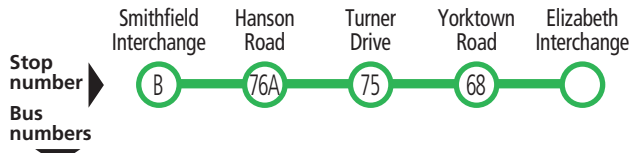

441, 442 Smithfield to Elizabeth

Monday to Friday

AM	441	5.55	6.07	-	6.17	6.24
	441	6.25	6.37	-	6.47	6.54
	442	6.29	-	6.52	-	7.04
	441	6.35	6.47	-	6.57	7.04
	442	6.44	-	7.07	-	7.19
	441	7.00	7.12	-	7.22	7.29
	442	6.59	-	7.22	-	7.37
	441	7.12	7.25	-	7.37	7.44
	442	7.21	-	7.44	-	7.59
	441	7.33	7.46	-	7.58	8.05
	441	7.47	8.00	-	8.12	8.19
	442	7.57	-	8.20	-	8.35
	441	8.20	8.32	-	8.42	8.49
	442	8.30	-	8.53	-	9.05
	441	8.50	9.02	-	9.12	9.19
	442	9.00	-	9.23	-	9.35
	441	9.20	9.32	-	9.42	9.49
	442	9.30	-	9.53	-	10.05
	441	9.50	10.02	-	10.12	10.19
	442	10.00	-	10.23	-	10.35
	441	10.20	10.32	-	10.42	10.49
	442	10.30	-	10.53	-	11.05
	441	10.50	11.02	-	11.12	11.19
	442	11.00	-	11.23	-	11.35
	441	11.20	11.32	-	11.42	11.49
	442	11.30	-	11.53	-	12.05
	441	11.50	12.02	-	12.12	12.19
PM	442	12.00	-	12.23	-	12.35
	441	12.20	12.32	-	12.42	12.49
	442	12.30	-	12.53	-	1.05
	441	12.50	1.02	-	1.12	1.19
	442	1.00	-	1.23	-	1.35
	441	1.20	1.32	-	1.42	1.49
	442	1.30	-	1.53	-	2.05
	441	1.50	2.02	-	2.12	2.19
	442	2.00	-	2.23	-	2.35
	441	2.20	2.32	-	2.42	2.49
	442	2.30	-	2.53	-	3.05
	441	H2.50	H3.02	-	H3.12	H3.19
	441	S2.50	S3.07	-	S3.19	S3.26
	442	S2.55	-	S3.23	-	S3.35
	442	H3.00	-	H3.23	-	H3.35
	441	H3.15	H3.28	-	H3.40	H3.47
	441	S3.15	S3.32	-	S3.44	S3.51
	442	CS3.25	-	S3.53	-	S4.05
	442	H3.27	-	H3.53	-	H4.05
	441	3.45	3.58	-	4.10	4.17
	442	3.57	-	4.23	-	4.35
	441	4.15	4.28	-	4.40	4.47
	442	4.27	-	4.53	-	5.05
	441	4.45	4.58	-	5.10	5.17
	442	4.57	-	5.23	-	5.35
	441	5.20	5.32	-	5.42	5.49
	442	5.37	-	6.00	-	6.12
	441	5.51	6.03	-	6.13	6.20
	442	6.09	-	6.32	-	6.44
	441	6.35	6.47	-	6.57	7.04
	442	6.39	-	7.02	-	7.14
	441	7.15	7.27	-	7.37	7.44
	442	7.39	-	8.02	-	8.14
	441	8.15	8.27	-	8.37	8.44
	442	8.39	-	9.02	-	9.14

Saturday only

AM	441	6.45	6.57	-	7.06	7.13
	442	7.39	-	8.01	-	8.13
	441	8.15	8.27	-	8.36	8.43

Saturday, Sunday & public holidays

AM	442	8.39	-	9.01	-	9.13
	441	9.15	9.27	-	9.36	9.43
	442	9.39	-	10.01	-	10.13
	441	10.15	10.27	-	10.36	10.43
	442	10.39	-	11.01	-	11.13
	441	11.15	11.27	-	11.36	11.43
	442	11.39	-	12.01	-	12.13
PM	441	12.15	12.27	-	12.36	12.43
	442	12.39	-	1.01	-	1.13
	441	1.15	1.27	-	1.36	1.43
	442	1.39	-	2.01	-	2.13
	441	2.15	2.27	-	2.36	2.43
	442	2.39	-	3.01	-	3.13
	441	3.15	3.27	-	3.36	3.43
	442	3.39	-	4.01	-	4.13
	441	4.15	4.27	-	4.36	4.43
	442	4.39	-	5.01	-	5.13
	441	5.15	5.27	-	5.36	5.43
	442	5.39	-	6.01	-	6.13
	441	6.15	6.27	-	6.36	6.43
	442	6.39	-	7.01	-	7.13
	441	6.45	6.57	-	7.06	7.13

Saturday only

PM	442	7.39	-	8.01	-	8.13
	441	7.45	7.57	-	8.06	8.13
	442	8.39	-	9.01	-	9.13

Legend

- C – Bus departs from Mark Oliphant College at 3.15pm on school days only.
- H – School holidays only.
- S – School days only.