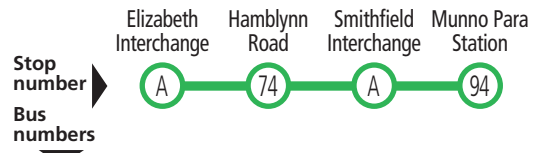

442 buses do not service this stop when travelling to Smithfield Interchange.

All 443 buses are Hail 'n' Ride services

440 Elizabeth to Munno Para

Monday to Friday					
AM	440	6.44	6.58	7.04	7.16
	440	7.17	7.31	7.38	7.50
	440	7.32	7.46	7.53	8.05
	440	8.02	8.16	8.23	8.35
	440	8.32	8.46	8.53	9.05
	440	8.47	9.01	9.08	9.20
	440	9.17	9.31	9.38	9.50
	440	9.47	10.01	10.08	10.20
	440	10.17	10.31	10.38	10.50
	440	10.47	11.01	11.08	11.20
PM	440	11.17	11.31	11.38	11.50
	440	11.47	12.01	12.08	12.20
	440	12.17	12.31	12.38	12.50
	440	12.47	1.01	1.08	1.20
	440	1.17	1.31	1.38	1.50
	440	1.47	2.01	2.08	2.20
	440	2.17	2.31	2.38	2.50
	440	2.47	3.01	3.08	3.20
	440	3.15	3.31	3.38	3.50
	440	3.45	4.01	4.08	4.20
	440	4.15	4.31	4.38	4.50
	440	4.45	5.01	5.08	5.20
	440	5.00	5.16	5.23	5.35
	440	5.18	5.34	5.41	5.53
	440	5.36	5.52	5.59	6.11
	440	6.07	6.21	6.28	6.38
	440	6.32	6.46	6.53	7.03
	440	7.02	7.16	7.23	7.33
440	7.32	7.46	7.53	8.03	
440	8.32	8.46	8.53	9.03	