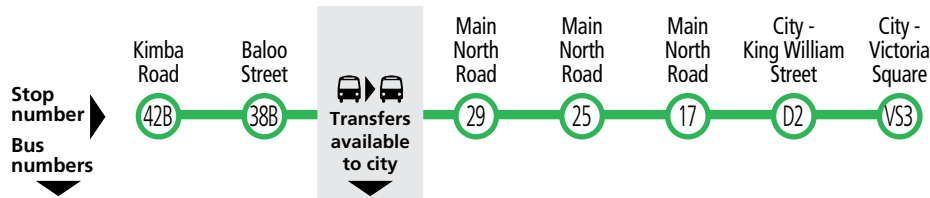

Route descriptions

229 Para Hills to Gepps Cross via Pooraka. Service operates 7 days.

229F Para Hills to city via Pooraka & Main North Road. Limited stop service operates Monday–Friday.

229x Para Hills to city via Pooraka & Main North Road. Express service operates Monday–Friday.

Government of South Australia

229 Para Hills to Gepps Cross & city

Also shows limited routes 228 & 228F

Monday to Friday									
AM	229	6.13	6.24	228F	6.40	6.44	6.51	7.08	7.13
	229F	6.36	6.48	-	7.03	7.07	7.14	7.31	7.36
	229F	6.51	7.03	-	7.18	7.22	7.29	7.49	7.54
	229F	7.07	7.19	-	7.34	7.38	7.47	8.07	8.12
	229x	7.29	7.41	-	7.56	-	-	8.20	8.25
	229F	7.38	7.50	-	8.05	8.09	8.18	8.38	8.43
	229F	7.54	8.06	-	8.21	8.25	8.34	8.54	8.59
	229F	8.26	8.38	-	8.53	8.57	9.04	9.21	9.26
	229F	8.56	9.08	-	9.23	9.27	9.34	9.51	9.56
	229F	9.29	9.41	-	9.56	10.00	10.07	10.24	10.29
229F	9.59	10.11	-	10.26	10.30	10.37	10.54	10.59	
229	10.25	10.37	228F	10.53	10.57	11.04	11.21	11.26	
229	10.55	11.07	228F	11.23	11.27	11.34	11.51	11.56	
229	11.25	11.37	228F	11.53	11.57	12.04	12.21	12.26	
229	11.55	12.07	228F	12.23	12.27	12.34	12.51	12.56	
PM	229	12.25	12.37	228F	12.53	12.57	1.04	1.21	1.26
	229	12.55	1.07	228F	1.23	1.27	1.34	1.51	1.56
	229	1.24	1.36	228F	1.52	1.56	2.03	2.20	2.25
	229	1.54	2.06	228F	2.22	2.26	2.33	2.50	2.55
	229	2.24	2.36	228F	2.52	2.56	3.03	3.20	3.25
	229	2.54	3.06	228F	3.22	3.26	3.33	3.53	3.58
	229	3.27	3.39	228F	3.55	3.59	4.06	4.26	4.31
	229	3.57	4.09	228F	4.25	4.29	4.36	4.56	5.01
	229	4.27	4.39	228F	4.55	4.59	5.06	5.26	5.31
	229	4.58	5.10	228F	5.26	5.30	5.37	5.57	6.02
	229	5.28	5.40	228F	5.56	6.00	6.07	6.24	6.29
	229	5.58	6.10	228F	6.26	6.30	6.37	6.54	6.59
	229	7.02	7.14	228	7.30	7.34	7.41	7.58	8.03
	229	8.02	8.14	228	8.30	8.34	8.39	8.53	8.57
	229	9.02	9.14	228	9.30	9.34	9.39	9.53	9.57
229	10.02	10.14	228	10.30	10.34	10.39	10.53	10.57	