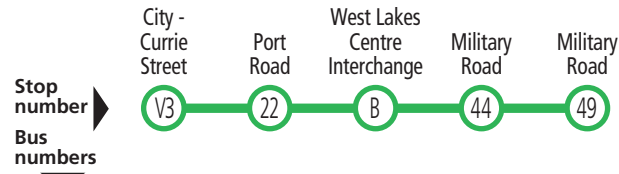

155, 157 City to West Lakes & Largs Bay

Saturday only						
AM	157	7.54	8.14	8.29	8.41	8.46
Saturday, Sunday & public holidays						
AM	157	8.54	9.14	9.29	9.41	9.46
	157	9.54	10.14	10.29	10.41	10.46
	157	10.54	11.14	11.29	11.41	11.46
	157	11.54	12.14	12.29	12.41	12.46
PM	157	12.54	1.14	1.29	1.41	1.46
	157	1.54	2.14	2.29	2.41	2.46
	157	2.54	3.14	3.29	3.41	3.46
	157	3.54	4.14	4.29	4.41	4.46
	157	4.54	5.14	5.29	5.41	5.46
	157	5.24	5.44	5.56	6.08	6.13
	157	6.24	6.44	6.56	7.08	7.13
	157	7.08	7.24	7.35	7.46	7.50
	157	8.08	8.24	8.35	8.46	8.50
	157	9.08	9.24	9.35	9.46	9.50
	155	10.08	10.24	10.35	-	-
	155	11.08	11.24	11.35	-	-