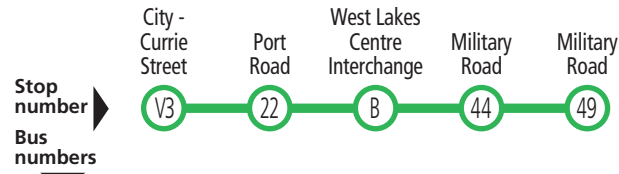

157x to city: First set down.

157x from city: Last pick up.

Scale

Metres 250 500

See inset map for Adelaide city

155, 157 City to West Lakes & Largs Bay

Monday to Friday						
AM	155	6.13	6.29	6.37	-	-
	155	6.43	7.00	7.10	-	-
	157	7.13	7.33	7.43	7.54	8.00
	155	7.39	8.00	8.11	-	-
	157	8.04	8.27	8.39	8.51	8.57
	157	8.31	8.53	9.06	9.19	9.25
	157	8.58	9.20	9.33	9.46	9.52
	157	9.45	10.07	10.19	10.32	10.37
	157	10.13	10.35	10.47	11.00	11.05
	157	10.41	11.03	11.15	11.28	11.33
	157	11.11	11.33	11.45	11.58	12.03
	157	11.41	12.03	12.15	12.28	12.33
PM	157	12.11	12.33	12.45	12.58	1.03
	157	12.41	1.03	1.15	1.28	1.33
	157	1.11	1.33	1.45	1.58	2.03
	157	1.41	2.03	2.15	2.28	2.33
	157	2.11	2.33	2.45	2.58	3.03
	157	2.41	3.03	3.15	3.28	3.33
	157	3.11	3.33	3.45	3.58	4.03
	155	3.26	3.50	4.03	-	-
	157x	3.30	-	3.58	4.16	4.22
	155	3.41	4.05	4.18	-	-
	155	4.05	4.29	4.42	-	-
	157x	4.07	-	4.37	4.53	4.58
	157x	4.17	-	4.47	5.03	5.08
	157x	4.35	-	5.03	5.21	5.27
	155	4.40	5.05	5.19	-	-
	157x	4.49	-	5.19	5.34	5.39
	155	5.00	5.25	5.39	-	-
	157x	5.05	-	5.33	5.46	5.52
	155	5.15	5.40	5.54	-	-
	157x	5.25	-	5.53	6.06	6.12
	155	5.30	5.56	6.08	-	-
	155	5.43	6.02	6.14	-	-
	157x	5.45	-	6.11	6.24	6.29
	157	6.10	6.28	6.40	6.52	6.57
	157	6.39	6.56	7.06	7.18	7.23
	157	7.05	7.22	7.32	7.44	7.49
	157	7.36	7.53	8.03	8.15	8.20
	157	8.36	8.53	9.03	9.15	9.20
	157	9.36	9.53	10.03	10.15	10.20
	155	10.36	10.53	11.03	-	-