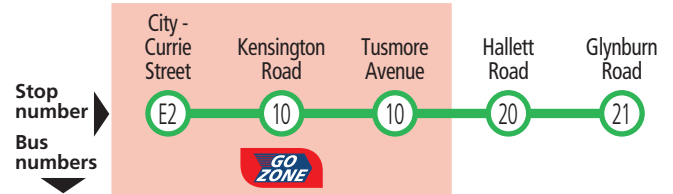

Buses continue to...

- 115** West Lakes Centre Interchange
- 117** Port Adelaide Interchange via West Lakes Centre Interchange
- 118** Port Adelaide Interchange

141, 142 Burnside, Stonyfell & Marryatville to city

141, 142 City to Stonyfell & Burnside

Monday to Friday

AM	Bus number	City - Currie Street	Kensington Road	Tusmore Avenue	Hallett Road	Glynburn Road
	142	6.29	-	6.46	-	6.53
	142	6.59	-	7.16	-	7.23
	141	7.15	7.32	-	7.39	-
	142	7.25	-	7.42	-	7.51
	141	7.38	7.55	-	8.03	-
	141	7.48	8.05	-	8.13	-
	142	7.58	-	8.17	-	8.26
	141	8.16	8.35	-	8.43	-
	141	8.26	8.45	-	8.53	-
	142	8.36	-	8.55	-	9.04
	141	8.58	9.16	-	9.25	-
	142	9.07	-	9.25	-	9.34
	141	9.17	9.35	-	9.44	-
	142	9.27	-	9.45	-	9.54
	141	9.39	9.57	-	10.06	-
	142	9.54	-	10.12	-	10.21
	141	10.09	10.27	-	10.36	-
	142	10.24	-	10.42	-	10.51
	141	10.39	10.57	-	11.06	-
	142	10.54	-	11.12	-	11.21
	141	11.09	11.27	-	11.36	-
	142	11.24	-	11.42	-	11.51
	141	11.39	11.57	-	12.06	-
	142	11.54	-	12.12	-	12.21
PM	141	12.09	12.27	-	12.36	-
	142	12.24	-	12.42	-	12.51
	141	12.39	12.57	-	1.06	-
	142	12.54	-	1.12	-	1.21
	141	1.09	1.27	-	1.36	-
	142	1.24	-	1.42	-	1.51
	141	1.39	1.57	-	2.06	-
	142	1.54	-	2.12	-	2.21
	141	2.09	2.27	-	2.36	-
	142	2.24	-	2.44	-	2.53
	141	2.39	3.03	-	3.12	-
	142	2.54	-	3.18	-	3.27
	141	3.09	3.33	-	3.42	-
	142	3.24	-	3.48	-	3.57
	141	3.32	3.56	-	4.05	-
	142	3.40	-	4.01	-	4.10
	141	3.47	4.08	-	4.17	-
	142	3.55	-	4.16	-	4.25
	141	4.02	4.23	-	4.32	-
	142	4.10	-	4.31	-	4.40
	141	4.17	4.38	-	4.47	-
	142	4.25	-	4.46	-	4.55
	141	4.32	4.53	-	5.02	-
	142	4.40	-	5.01	-	5.10
	141	4.47	5.08	-	5.17	-
	142	4.55	-	5.16	-	5.25
	141	5.02	5.27	-	5.36	-
	142	5.10	-	5.35	-	5.44
	141	5.17	5.42	-	5.51	-
	142	5.25	-	5.50	-	5.59
	141	5.32	5.55	-	6.04	-
	142	5.40	-	6.03	-	6.12
	141	5.47	6.10	-	6.19	-
	142	5.55	-	6.18	-	6.27