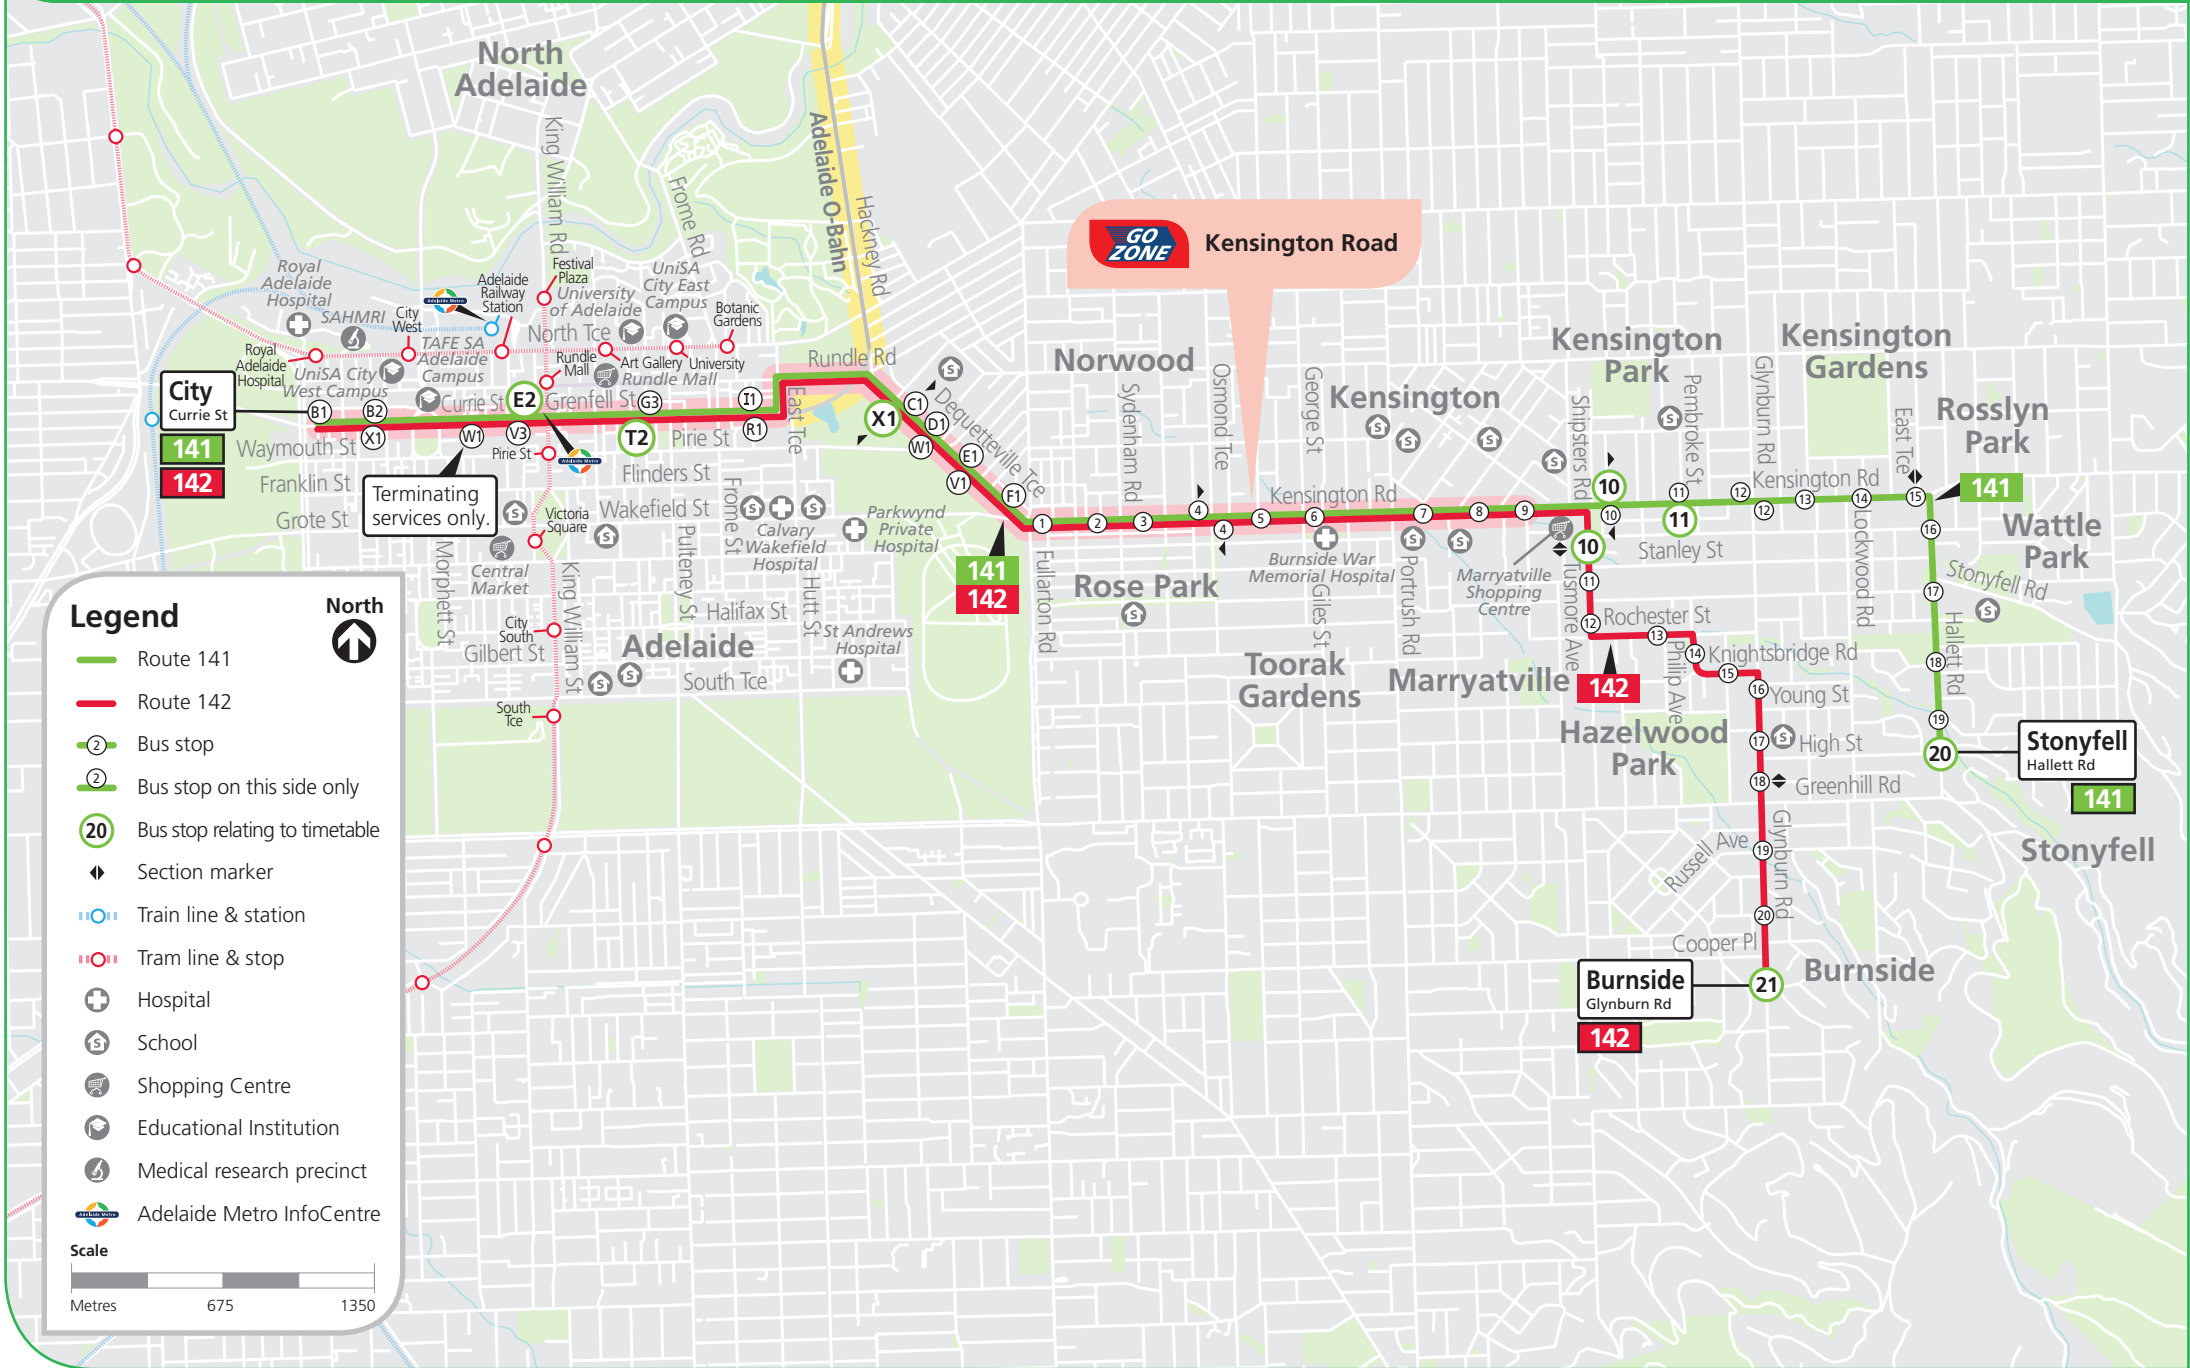

Route descriptions

141 Stonyfell to city via Hallett Road & Kensington Road.
Service operates 7 days.

142 Burnside to city
via Glynburn Road & Kensington Road.
Service operates 7 days.

GO ZONE Kensington Road

141, 142 City to Stonyfell & Burnside

Monday to Friday

AM	Bus number	City - Currie Street	Kensington Road	Tusmore Avenue	Hallett Road	Glynburn Road
	142	6.29	-	6.46	-	6.53
	142	6.59	-	7.16	-	7.23
	141	7.15	7.32	-	7.39	-
	142	7.25	-	7.42	-	7.51
	141	7.38	7.55	-	8.03	-
	141	7.48	8.05	-	8.13	-
	142	7.58	-	8.17	-	8.26
	141	8.16	8.35	-	8.43	-
	141	8.26	8.45	-	8.53	-
	142	8.36	-	8.55	-	9.04
	141	8.58	9.16	-	9.25	-
	142	9.07	-	9.25	-	9.34
	141	9.17	9.35	-	9.44	-
	142	9.27	-	9.45	-	9.54
	141	9.39	9.57	-	10.06	-
	142	9.54	-	10.12	-	10.21
	141	10.09	10.27	-	10.36	-
	142	10.24	-	10.42	-	10.51
	141	10.39	10.57	-	11.06	-
	142	10.54	-	11.12	-	11.21
	141	11.09	11.27	-	11.36	-
	142	11.24	-	11.42	-	11.51
	141	11.39	11.57	-	12.06	-
	142	11.54	-	12.12	-	12.21
PM	141	12.09	12.27	-	12.36	-
	142	12.24	-	12.42	-	12.51
	141	12.39	12.57	-	1.06	-
	142	12.54	-	1.12	-	1.21
	141	1.09	1.27	-	1.36	-
	142	1.24	-	1.42	-	1.51
	141	1.39	1.57	-	2.06	-
	142	1.54	-	2.12	-	2.21
	141	2.09	2.27	-	2.36	-
	142	2.24	-	2.44	-	2.53
	141	2.39	3.03	-	3.12	-
	142	2.54	-	3.18	-	3.27
	141	3.09	3.33	-	3.42	-
	142	3.24	-	3.48	-	3.57
	141	3.32	3.56	-	4.05	-
	142	3.40	-	4.01	-	4.10
	141	3.47	4.08	-	4.17	-
	142	3.55	-	4.16	-	4.25
	141	4.02	4.23	-	4.32	-
	142	4.10	-	4.31	-	4.40
	141	4.17	4.38	-	4.47	-
	142	4.25	-	4.46	-	4.55
	141	4.32	4.53	-	5.02	-
	142	4.40	-	5.01	-	5.10
	141	4.47	5.08	-	5.17	-
	142	4.55	-	5.16	-	5.25
	141	5.02	5.27	-	5.36	-
	142	5.10	-	5.35	-	5.44
	141	5.17	5.42	-	5.51	-
	142	5.25	-	5.50	-	5.59
	141	5.32	5.55	-	6.04	-
	142	5.40	-	6.03	-	6.12
	141	5.47	6.10	-	6.19	-
	142	5.55	-	6.18	-	6.27