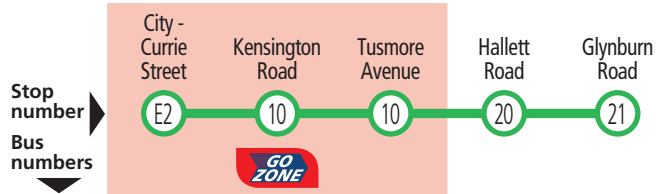

Buses continue to...

- 115** West Lakes Centre Interchange
- 117** Port Adelaide Interchange via West Lakes Centre Interchange
- 118** Port Adelaide Interchange

141, 142 Burnside, Stonyfell & Marryatville to city

141, 142 City to Stonyfell & Burnside

Monday to Friday

AM	Bus number	City - Currie Street	Kensington Road	Tusmore Avenue	Hallett Road	Glynburn Road
	142	6.29	-	6.46	-	6.53
	142	6.59	-	7.16	-	7.23
	141	7.15	7.32	-	7.39	-
	142	7.25	-	7.42	-	7.51
	141	7.38	7.55	-	8.03	-
	141	7.48	8.05	-	8.13	-
	142	7.58	-	8.17	-	8.26
	141	8.16	8.35	-	8.43	-
	141	8.26	8.45	-	8.53	-
	142	8.36	-	8.55	-	9.04
	141	8.58	9.16	-	9.25	-
	142	9.07	-	9.25	-	9.34
	141	9.17	9.35	-	9.44	-
	142	9.27	-	9.45	-	9.54
	141	9.39	9.57	-	10.06	-
	142	9.54	-	10.12	-	10.21
	141	10.09	10.27	-	10.36	-
	142	10.24	-	10.42	-	10.51
	141	10.39	10.57	-	11.06	-
	142	10.54	-	11.12	-	11.21
	141	11.09	11.27	-	11.36	-
	142	11.24	-	11.42	-	11.51
	141	11.39	11.57	-	12.06	-
	142	11.54	-	12.12	-	12.21
PM	141	12.09	12.27	-	12.36	-
	142	12.24	-	12.42	-	12.51
	141	12.39	12.57	-	1.06	-
	142	12.54	-	1.12	-	1.21
	141	1.09	1.27	-	1.36	-
	142	1.24	-	1.42	-	1.51
	141	1.39	1.57	-	2.06	-
	142	1.54	-	2.12	-	2.21
	141	2.09	2.27	-	2.36	-
	142	2.24	-	2.44	-	2.53
	141	2.39	3.03	-	3.12	-
	142	2.54	-	3.18	-	3.27
	141	3.09	3.33	-	3.42	-
	142	3.24	-	3.48	-	3.57
	141	3.32	3.56	-	4.05	-
	142	3.40	-	4.01	-	4.10
	141	3.47	4.08	-	4.17	-
	142	3.55	-	4.16	-	4.25
	141	4.02	4.23	-	4.32	-
	142	4.10	-	4.31	-	4.40
	141	4.17	4.38	-	4.47	-
	142	4.25	-	4.46	-	4.55
	141	4.32	4.53	-	5.02	-
	142	4.40	-	5.01	-	5.10
	141	4.47	5.08	-	5.17	-
	142	4.55	-	5.16	-	5.25
	141	5.02	5.27	-	5.36	-
	142	5.10	-	5.35	-	5.44
	141	5.17	5.42	-	5.51	-
	142	5.25	-	5.50	-	5.59
	141	5.32	5.55	-	6.04	-
	142	5.40	-	6.03	-	6.12
	141	5.47	6.10	-	6.19	-
	142	5.55	-	6.18	-	6.27