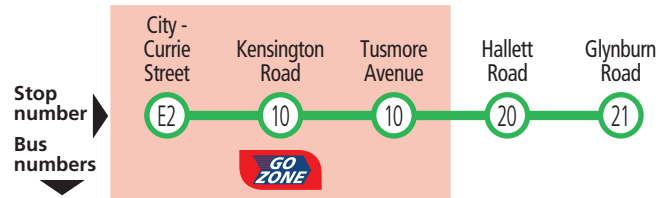

141, 142 City to Stonyfell & Burnside

Saturday only

AM	Bus number	City - Currie Street	Kensington Road	Tusmore Avenue	Hallett Road	Glynburn Road
	142	7.22	-	7.37	-	7.44
	141	7.52	8.07	-	8.14	-
	142	8.15	-	8.31	-	8.39
	141	8.45	9.01	-	9.08	-

Saturday, Sunday & public holidays

AM	Bus number	City - Currie Street	Kensington Road	Tusmore Avenue	Hallett Road	Glynburn Road
	142	9.13	-	9.29	-	9.37
	141	9.45	10.03	-	10.10	-
	142	10.15	-	10.33	-	10.41
	141	10.45	11.03	-	11.10	-
	142	11.15	-	11.33	-	11.41
	141	11.45	12.03	-	12.10	-
PM	Bus number	City - Currie Street	Kensington Road	Tusmore Avenue	Hallett Road	Glynburn Road
	142	12.15	-	12.33	-	12.41
	141	12.45	1.03	-	1.10	-
	142	1.15	-	1.33	-	1.41
	141	1.45	2.03	-	2.10	-
	142	2.15	-	2.33	-	2.41
	141	2.45	3.03	-	3.10	-
	142	3.15	-	3.33	-	3.41
	141	3.45	4.03	-	4.10	-
	142	4.15	-	4.33	-	4.41
	141	4.45	5.03	-	5.10	-
	142	5.12	-	5.34	-	5.42
	142	5.35	-	5.52	-	5.59
	141	5.55	6.12	-	6.18	-
	142	6.25	-	6.41	-	6.48
	141	6.55	7.11	-	7.17	-
	142	7.25	-	7.40	-	7.47
	141	7.55	8.10	-	8.16	-
	142	8.25	-	8.40	-	8.47
	141	8.55	9.10	-	9.16	-
	142	9.25	-	9.40	-	9.47
	141	9.55	10.10	-	10.16	-
	142	10.25	-	10.40	-	10.47
	141	10.55	11.10	-	11.16	-
	142	11.25	-	11.40	-	11.47