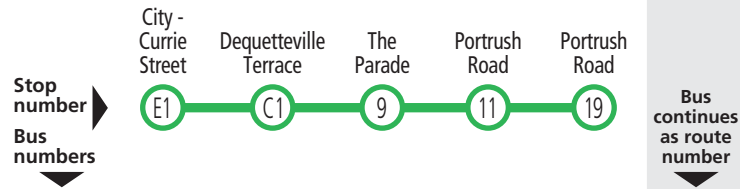

140, 144 City to Toorak Gardens & Glen Osmond

Monday to Friday							
AM	140	6.25	-	6.37	6.44	6.48	-
	140	7.03	-	7.15	7.22	7.26	100
	140	7.36	-	7.48	7.57	8.01	100
	140	7.53	-	8.05	8.16	8.21	100
	140	8.23	-	8.37	8.46	8.51	100
	140	8.54	-	9.08	9.14	9.19	100
	144	9.26	9.34	-	9.46	9.50	100
	144	9.56	10.04	-	10.16	10.20	100
	144	10.26	10.34	-	10.46	10.50	100
	144	10.56	11.04	-	11.16	11.20	100
PM	144	11.26	11.34	-	11.46	11.50	100
	144	11.56	12.04	-	12.16	12.20	100
	144	12.16	12.24	-	12.36	12.40	100
	144	12.46	12.54	-	1.06	1.10	100
	144	1.16	1.24	-	1.36	1.40	100
	144	1.46	1.54	-	2.06	2.10	100
	144	2.16	2.25	-	2.38	2.42	100
	140	2.49	-	3.02	3.16	3.21	100
	144G	3.18	3.26	-	M3.36	-	-
	140	3.22	-	3.37	3.52	3.58	-
	144G	3.48	3.56	-	M4.06	-	-
	140	3.57	-	4.12	4.22	4.28	100
	144G	4.17	4.25	-	M4.35	-	-
	140	4.24	-	4.39	4.52	4.58	100P
	144G	4.44	4.53	-	M5.03	-	-
	140	4.46	-	5.02	5.15	5.22	100P
	144G	4.56	5.06	-	M5.16	-	-
	140	5.00	-	5.16	5.29	5.37	-
	144G	5.16	5.26	-	M5.38	-	-
	140	5.23	-	5.41	5.56	6.02	100P
	140	5.47	-	6.03	6.15	6.21	100P
	144G	5.47	5.57	-	M6.09	-	-
	140	5.55	-	6.11	6.22	6.27	-
	144G	6.09	6.20	-	M6.28	-	-
	140	6.19	-	6.32	6.41	6.46	100P
	144	6.39	6.48	-	6.58	7.02	-
	144	7.40	7.47	-	7.57	8.01	-
	144	8.39	8.46	-	8.55	8.59	-
144	9.39	9.46	-	9.55	9.59	-	
144	10.39	10.46	-	10.55	10.59	-	
144	11.39	11.46	-	11.55	11.59	-	

Legend

M – Bus terminates at stop 7 Grant Avenue, Toorak Gardens at the time shown.

Buses continue to...

100 Arndale Centre Interchange
100P Plympton