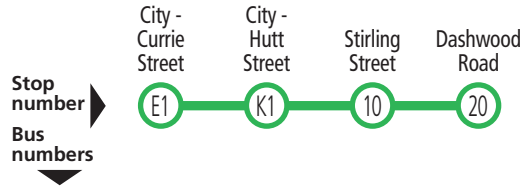

Legend

M – Bus terminates at stop 7 Grant Avenue, Toorak Gardens at the time shown.

Buses continue to...

100 Arndale Centre Interchange
100P Plympton

147 City to Beaumont

Monday to Friday					
AM	147	6.17	6.27	6.37	6.44
	147	6.47	6.57	7.07	7.14
	147	7.21	7.31	7.41	7.48
	147	8.06	8.17	8.30	8.37
	147	8.29	8.40	8.53	9.00
	147	9.07	9.18	9.31	9.38
	147	9.35	9.46	9.59	10.06
	147	10.05	10.16	10.29	10.36
	147	10.35	10.46	10.59	11.06
	147	11.05	11.16	11.29	11.36
PM	147	11.35	11.46	11.59	12.06
	147	12.05	12.16	12.29	12.36
	147	12.35	12.46	12.59	1.06
	147	1.05	1.16	1.29	1.36
	147	1.35	1.46	1.59	2.06
	147	2.05	2.16	2.29	2.36
	147	2.35	2.46	2.59	3.06
	147	3.05	3.18	3.31	3.38
	147	3.35	3.46	3.59	4.06
	147	4.00	4.11	4.28	4.36
	147	4.30	4.41	4.58	5.05
	147	5.00	5.11	5.28	5.35
	147	5.15	5.31	5.48	5.55
	147	5.35	5.51	6.08	6.15
	147	6.05	6.17	6.30	6.37
	147	6.35	6.45	6.58	7.05
	147	7.10	7.20	7.31	7.38
	147	8.10	8.20	8.30	8.37
	147	9.10	9.20	9.30	9.37
	147	10.10	10.20	10.30	10.37
147	11.10	11.20	11.30	11.37	