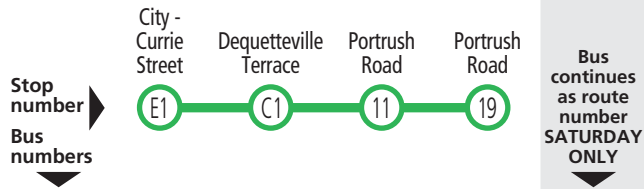

144 City to Glen Osmond

Saturday only						
AM	144	7.45	7.54	8.06	8.11	-
Saturday, Sunday & public holidays						
AM	144	8.45	8.54	9.06	9.11	100
	144	9.45	9.54	10.06	10.11	100
	144	10.45	10.54	11.06	11.11	100
	144	11.45	11.54	12.06	12.11	100
PM	144	12.45	12.54	1.06	1.11	100
	144	1.45	1.54	2.06	2.11	100
	144	2.45	2.54	3.06	3.11	100
	144	3.45	3.54	4.06	4.11	100
	144	4.45	4.54	5.06	5.11	100P
	144	5.45	5.54	6.06	6.11	100P
	144	6.40	6.49	7.01	7.06	-
	144	7.40	7.48	7.57	8.02	-
	144	8.40	8.48	8.57	9.02	-
	144	9.40	9.48	9.57	10.02	-
	144	10.40	10.48	10.57	11.02	-
	144	11.40	11.48	11.57	12.02	-

Buses continue to...

- 100 Arndale Centre Interchange
- 100P Plympton