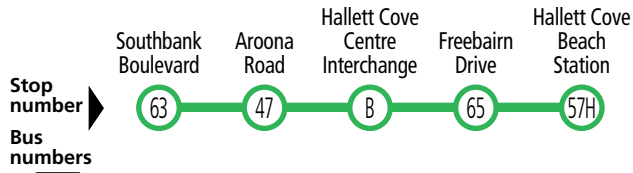

681, 682, 683 Sheidow Park & Hallett Cove services

Saturday

AM	683	-	-	-	7:54	8:02
	681	-	8:15	8:27	-	8:33
	682	8:41	-	8:56	-	9:03
	681	-	9:15	9:27	-	9:33
	683	-	-	-	9:54	10:02
	682	9:41	-	9:56	-	10:03
	681	-	10:15	10:27	-	10:33
	682	10:41	-	10:56	-	11:03
	681	-	11:15	11:27	-	11:33
	683	-	-	-	11:54	12:02
	682	11:41	-	11:56	-	12:03
PM	681	-	12:15	12:27	-	12:33
	682	12:41	-	12:56	-	1:03
	681	-	1:15	1:27	-	1:33
	683	-	-	-	1:54	2:02
	682	1:41	-	1:56	-	2:03
	681	-	2:15	2:27	-	2:33
	682	2:41	-	2:56	-	3:03
	681	-	3:15	3:27	-	3:33
	683	-	-	-	3:54	4:02
	682	3:41	-	3:56	-	4:03
	681	-	4:15	4:27	-	4:33
	682	4:41	-	4:56	-	5:03
	681	-	5:15	5:27	-	5:33
	683	-	-	-	5:54	6:02
	682	5:41	-	5:56	-	6:03
	681	-	6:15	6:27	-	6:33
	682	6:41	-	6:56	-	7:03
	682	7:11	-	7:26	-	7:33
	681	-	7:16	7:28	-	7:34
	681	-	7:46	7:58	-	8:04
	682	8:11	-	8:26	-	8:33
	681	-	8:46	8:58	-	9:04
	682	9:11	-	9:26	-	9:33
	681	-	9:46	9:58	-	10:04
	682	10:11	-	10:26	-	10:33
	681	-	10:46	10:58	-	11:04

Sunday & public holidays

AM	682	8:41	-	8:56	-	9:03
	681	-	9:15	9:27	-	9:33
	683	-	-	-	9:54	10:02
	682	9:41	-	9:56	-	10:03
	681	-	10:15	10:27	-	10:33
	682	10:41	-	10:56	-	11:03
	681	-	11:15	11:27	-	11:33
	683	-	-	-	11:54	12:02
	682	11:41	-	11:56	-	12:03
PM	681	-	12:15	12:27	-	12:33
	682	12:41	-	12:56	-	1:03
	681	-	1:15	1:27	-	1:33
	683	-	-	-	1:54	2:02
	682	1:41	-	1:56	-	2:03
	681	-	2:15	2:27	-	2:33
	682	2:41	-	2:56	-	3:03
	681	-	3:15	3:27	-	3:33
	683	-	-	-	3:54	4:02
	682	3:41	-	3:56	-	4:03
	681	-	4:15	4:27	-	4:33
	682	4:41	-	4:56	-	5:03
	681	-	5:15	5:27	-	5:33
	683	-	-	-	5:54	6:02
	682	5:41	-	5:56	-	6:03
	681	-	6:15	6:27	-	6:33
	682	6:41	-	6:56	-	7:03
	682	7:11	-	7:26	-	7:33
	681	-	7:16	7:28	-	7:34
	681	-	7:46	7:58	-	8:04
	682	8:11	-	8:26	-	8:33
	681	-	8:46	8:58	-	9:04
	682	9:11	-	9:26	-	9:33
	681	-	9:46	9:58	-	10:04
	682	10:11	-	10:26	-	10:33
	681	-	10:46	10:58	-	11:04