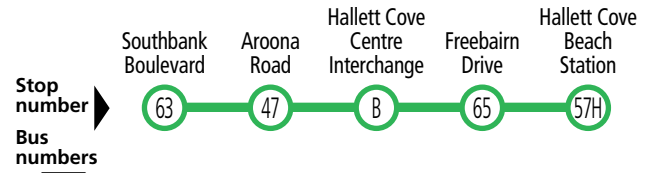

681, 682, 683 Sheidow Park & Hallett Cove services

Saturday

AM	683	-	-	-	7:54	8:02
	681	-	8:15	8:27	-	8:33
	682	8:41	-	8:56	-	9:03
	681	-	9:15	9:27	-	9:33
	683	-	-	-	9:54	10:02
	682	9:41	-	9:56	-	10:03
	681	-	10:15	10:27	-	10:33
	682	10:41	-	10:56	-	11:03
	681	-	11:15	11:27	-	11:33
	683	-	-	-	11:54	12:02
	682	11:41	-	11:56	-	12:03
PM	681	-	12:15	12:27	-	12:33
	682	12:41	-	12:56	-	1:03
	681	-	1:15	1:27	-	1:33
	683	-	-	-	1:54	2:02
	682	1:41	-	1:56	-	2:03
	681	-	2:15	2:27	-	2:33
	682	2:41	-	2:56	-	3:03
	681	-	3:15	3:27	-	3:33
	683	-	-	-	3:54	4:02
	682	3:41	-	3:56	-	4:03
	681	-	4:15	4:27	-	4:33
	682	4:41	-	4:56	-	5:03
	681	-	5:15	5:27	-	5:33
	683	-	-	-	5:54	6:02
	682	5:41	-	5:56	-	6:03
	681	-	6:15	6:27	-	6:33
	682	6:41	-	6:56	-	7:03
	682	7:11	-	7:26	-	7:33
	681	-	7:16	7:28	-	7:34
	681	-	7:46	7:58	-	8:04
	682	8:11	-	8:26	-	8:33
	681	-	8:46	8:58	-	9:04
	682	9:11	-	9:26	-	9:33
	681	-	9:46	9:58	-	10:04
	682	10:11	-	10:26	-	10:33
	681	-	10:46	10:58	-	11:04

Sunday & public holidays

AM	682	8:41	-	8:56	-	9:03
	681	-	9:15	9:27	-	9:33
	683	-	-	-	9:54	10:02
	682	9:41	-	9:56	-	10:03
	681	-	10:15	10:27	-	10:33
	682	10:41	-	10:56	-	11:03
	681	-	11:15	11:27	-	11:33
	683	-	-	-	11:54	12:02
	682	11:41	-	11:56	-	12:03
PM	681	-	12:15	12:27	-	12:33
	682	12:41	-	12:56	-	1:03
	681	-	1:15	1:27	-	1:33
	683	-	-	-	1:54	2:02
	682	1:41	-	1:56	-	2:03
	681	-	2:15	2:27	-	2:33
	682	2:41	-	2:56	-	3:03
	681	-	3:15	3:27	-	3:33
	683	-	-	-	3:54	4:02
	682	3:41	-	3:56	-	4:03
	681	-	4:15	4:27	-	4:33
	682	4:41	-	4:56	-	5:03
	681	-	5:15	5:27	-	5:33
	683	-	-	-	5:54	6:02
	682	5:41	-	5:56	-	6:03
	681	-	6:15	6:27	-	6:33
	682	6:41	-	6:56	-	7:03
	682	7:11	-	7:26	-	7:33
	681	-	7:16	7:28	-	7:34
	681	-	7:46	7:58	-	8:04
	682	8:11	-	8:26	-	8:33
	681	-	8:46	8:58	-	9:04
	682	9:11	-	9:26	-	9:33
	681	-	9:46	9:58	-	10:04
	682	10:11	-	10:26	-	10:33
	681	-	10:46	10:58	-	11:04